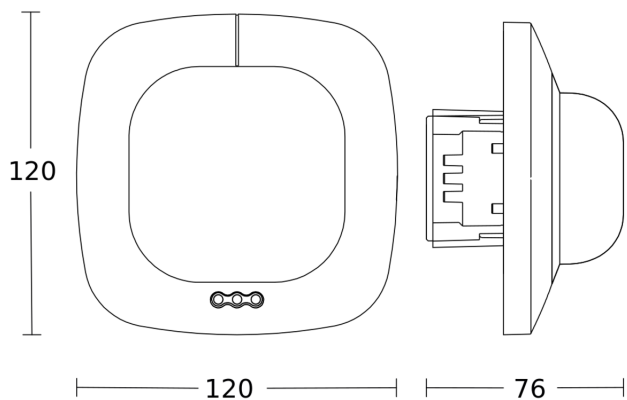

# IR Quattro 8m

DALI-2 APC - incasso a soffitto

EAN 4007841 079352

Art. n. 079352

Disegno 1

Disegno 2